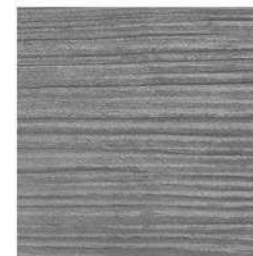

## FINITURE

COLLEZIONE QUADRA

BIANCO

TANGANIKA NATURALE

AVORIO

CILIEGIO

ROVERE ORIZZONTALE

NOCE NAZIONALE

BIANCO LARES

MARBELLA

ROVERE MIELATO

Nella riproduzione tipografica non è possibile garantire la corrispondenza delle tinte delle varie gamme colori. È utile quindi verificare essenze e finiture dal campionario.