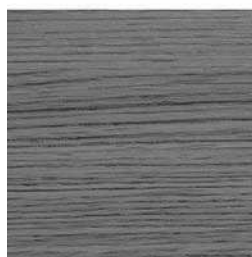

## FINITURE

COLLEZIONE QUADRA

BIANCO

TANGANIKA NATURALE

AVORIO

CILIEGIO

ROVERE ORIZZONTALE

NOCE NAZIONALE

BIANCO LARES

MARBELLA

ROVERE MIELATO

Nella riproduzione tipografica non è possibile garantire la corrispondenza delle tinte delle varie gamme colori. È utile quindi verificare essenze e finiture dal campionario.