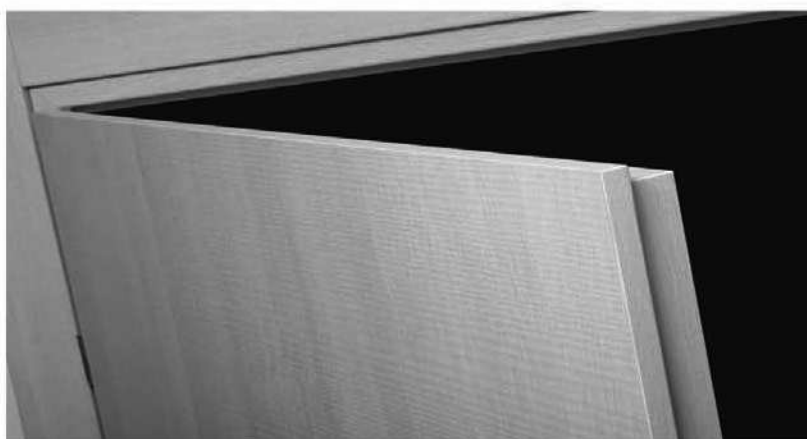

JUTA
MODULA

Art. JU 630

CERNIERE

Cerniera cromo satinato Ø 13
ad alta resistenza

SERRATURA

Con piastra ergonomica
per serratura magnetica
cromo satinata

PANNELLO

Particolare bordo
pannello con battuta
completamente rivestito