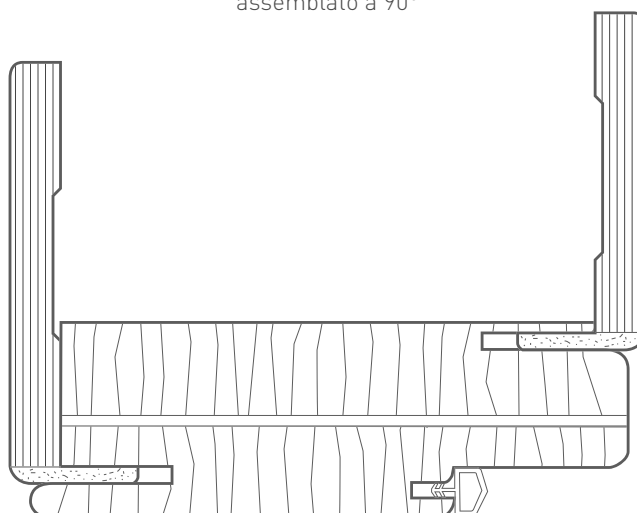

COLLEZIONE

NATURA
LEVEL

Design

Porta ergonomica formata da pannello con battuta, reversibile, cerniere a pivot regolabili e serratura di ultima generazione.

Funzionale

Il montaggio estremamente semplice e preciso rende la porta LEVEL particolare nel suo genere.

Armoniosa

Le linee semplici sono la caratteristica che rendono LEVEL straordinariamente bella, tutta da scoprire.

Cerniera pivot superiore

Cerniera aggancio rapido

Cerniera pivot inferiore

Cerniera inferiore

Serratura magnetica esclusiva

Sezione d'insieme
- MONTANTI per telaio
assemblato a 90°

- STIPITE in TOP.LH - Listellare bordato HD
- COPRIFILI in MULTISTRATI PIOPPO

700 L RISO

711 L GRANO

713 L JUTA

702 L RISO