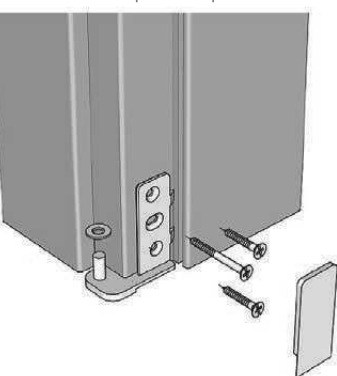

COLLEZIONE

NATURA
LEVEL

Design

Porta ergonomica formata da pannello con battuta, reversibile, cerniere a pivot regolabili e serratura di ultima generazione.

Funzionale

Il montaggio estremamente semplice e preciso rende la porta LEVEL particolare nel suo genere.

Armoniosa

Le linee semplici sono la caratteristica che rendono LEVEL straordinariamente bella, tutta da scoprire.

Cerniera pivot superiore

Cerniera aggancio rapido

Cerniera pivot inferiore

Cerniera inferiore

Serratura magnetica esclusiva

Sezione d'insieme
- MONTANTI per telaio
assemblato a 90°

- STIPITE in TOP.LH - Listellare bordato HD
- COPRIFILI in MULTISTRATI PIOPPO

700 L RISO

711 L GRANO

713 L JUTA

702 L RISO