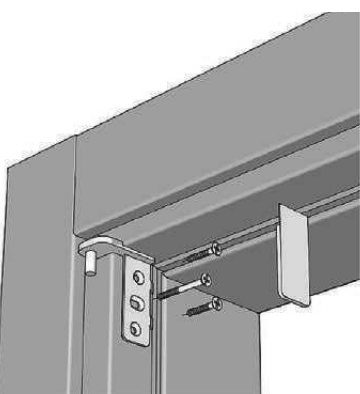

COLLEZIONE

NATURA
LEVEL

Design

Porta ergonomica formata da pannello con battuta, reversibile, cerniere a pivot regolabili e serratura di ultima generazione.

Funzionale

Il montaggio estremamente semplice e preciso rende la porta LEVEL particolare nel suo genere.

Armoniosa

Le linee semplici sono la caratteristica che rendono LEVEL straordinariamente bella, tutta da scoprire.

Cerniera pivot superiore

Cerniera aggancio rapido

Cerniera pivot inferiore

Cerniera inferiore

Serratura magnetica esclusiva

Sezione d'insieme
- MONTANTI per telaio
assemblato a 90°

- STIPITE in TOP.LH - Listellare bordato HD
- COPRIFILI in MULTISTRATI PIOPPO

700 L RISO

711 L GRANO

713 L JUTA

702 L RISO