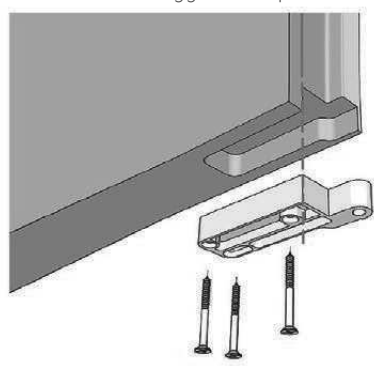

COLLEZIONE

NATURA
LEVEL

Design

Porta ergonomica formata da pannello con battuta, reversibile, cerniere a pivot regolabili e serratura di ultima generazione.

Funzionale

Il montaggio estremamente semplice e preciso rende la porta LEVEL particolare nel suo genere.

Armoniosa

Le linee semplici sono la caratteristica che rendono LEVEL straordinariamente bella, tutta da scoprire.

Cerniera pivot superiore

Cerniera aggancio rapido

Cerniera pivot inferiore

Cerniera inferiore

Serratura magnetica esclusiva

Sezione d'insieme
- MONTANTI per telaio
assemblato a 90°

- STIPITE in TOP.LH - Listellare bordato HD
- COPRIFILI in MULTISTRATI PIOPPO

700 L RISO

711 L GRANO

713 L JUTA

702 L RISO