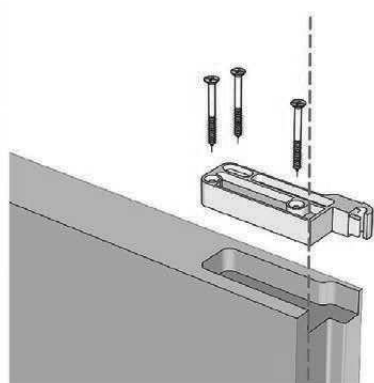

COLLEZIONE

NATURA
LEVEL

Design

Porta ergonomica formata da pannello con battuta, reversibile, cerniere a pivot regolabili e serratura di ultima generazione.

Funzionale

Il montaggio estremamente semplice e preciso rende la porta LEVEL particolare nel suo genere.

Armoniosa

Le linee semplici sono la caratteristica che rendono LEVEL straordinariamente bella, tutta da scoprire.

Cerniera pivot superiore

Cerniera aggancio rapido

Cerniera pivot inferiore

Cerniera inferiore

Serratura magnetica esclusiva

Sezione d'insieme
- MONTANTI per telaio
assemblato a 90°

- STIPITE in TOP.LH - Listellare bordato HD
- COPRIFILI in MULTISTRATI PIOPPO

700 L RISO

711 L GRANO

713 L JUTA

702 L RISO